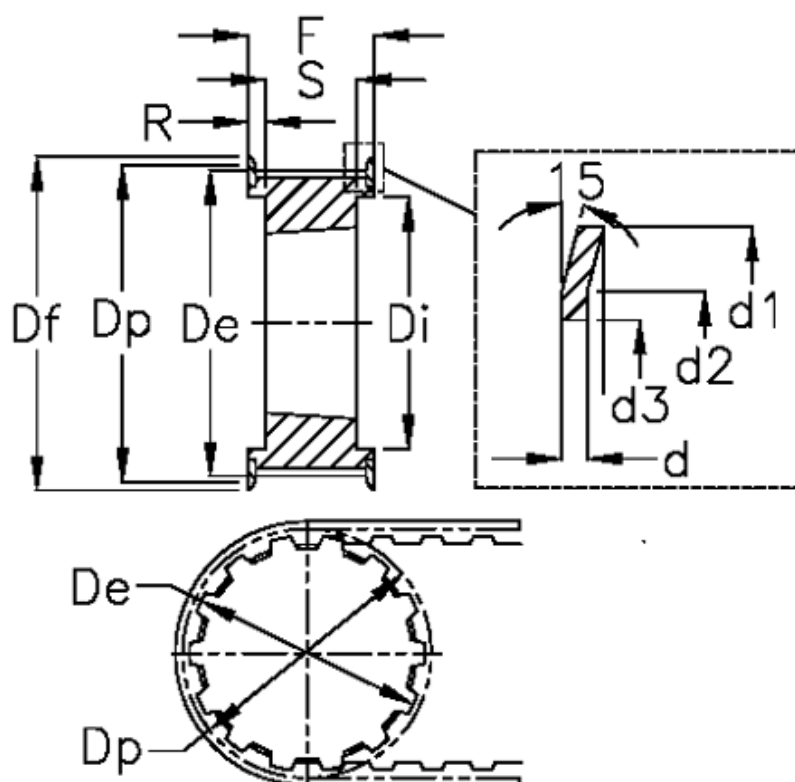

Varenummer: 604135032300
 Beskrivelse: Tandremskive for taperbøsning
 32 H 300 TL 2517

Mål

Bredde	= H 300	Di	= 106	Tandantal = 32
d	= 1.5	Dp	= 129.36	Vægt = 3.3
d1	= 135	F	= 84	
d2	= 128.5	Flangetype	= F42	
d3	= 115	For taperbøsning	= 2517	
De	= 127.99	Max boring	= 60	
Deling (tomme)	= 1/2	R	= 19.5	
Df	= 135	S	= 45	